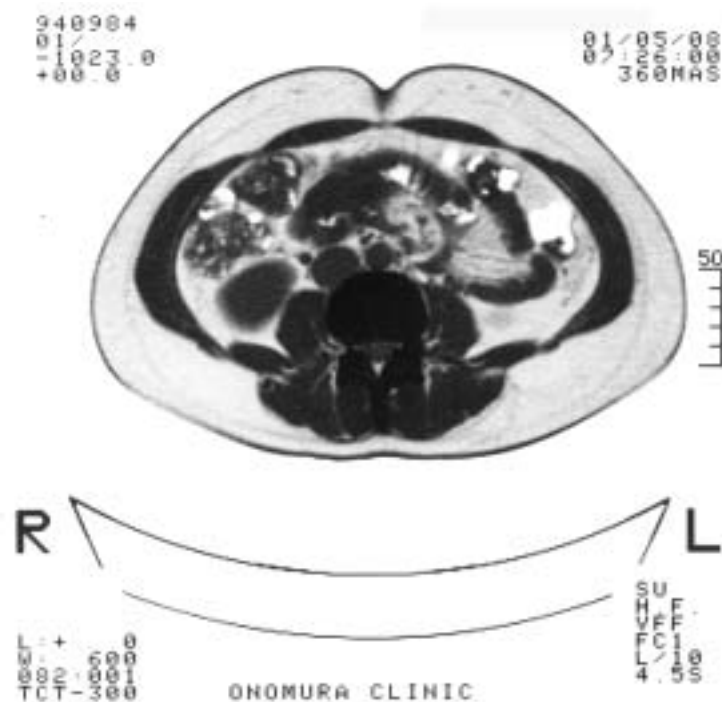

CRet System による内臓脂肪アプローチ

36才女性 1週間毎日施術

●開始 2001年5月8日 体重62.7kg CTの内臓脂肪面積4938mm²

●終了 2001年5月14日 体重60.7kg CTの内臓脂肪面積2718mm²

42才女性 4週間 週2回施術

●開始 2001年5月11日 体重55.3kg CTの内臓脂肪面積7609mm²

●終了 2001年6月5日 体重52.4kg CTの内臓脂肪面積4698mm²

50才男性 17日間 13回施術

●開始 2001年5月7日 体重99.0kg CTの内臓脂肪面積16049mm²

●終了 2001年5月24日 体重95.7kg CTの内臓脂肪面積12671mm²